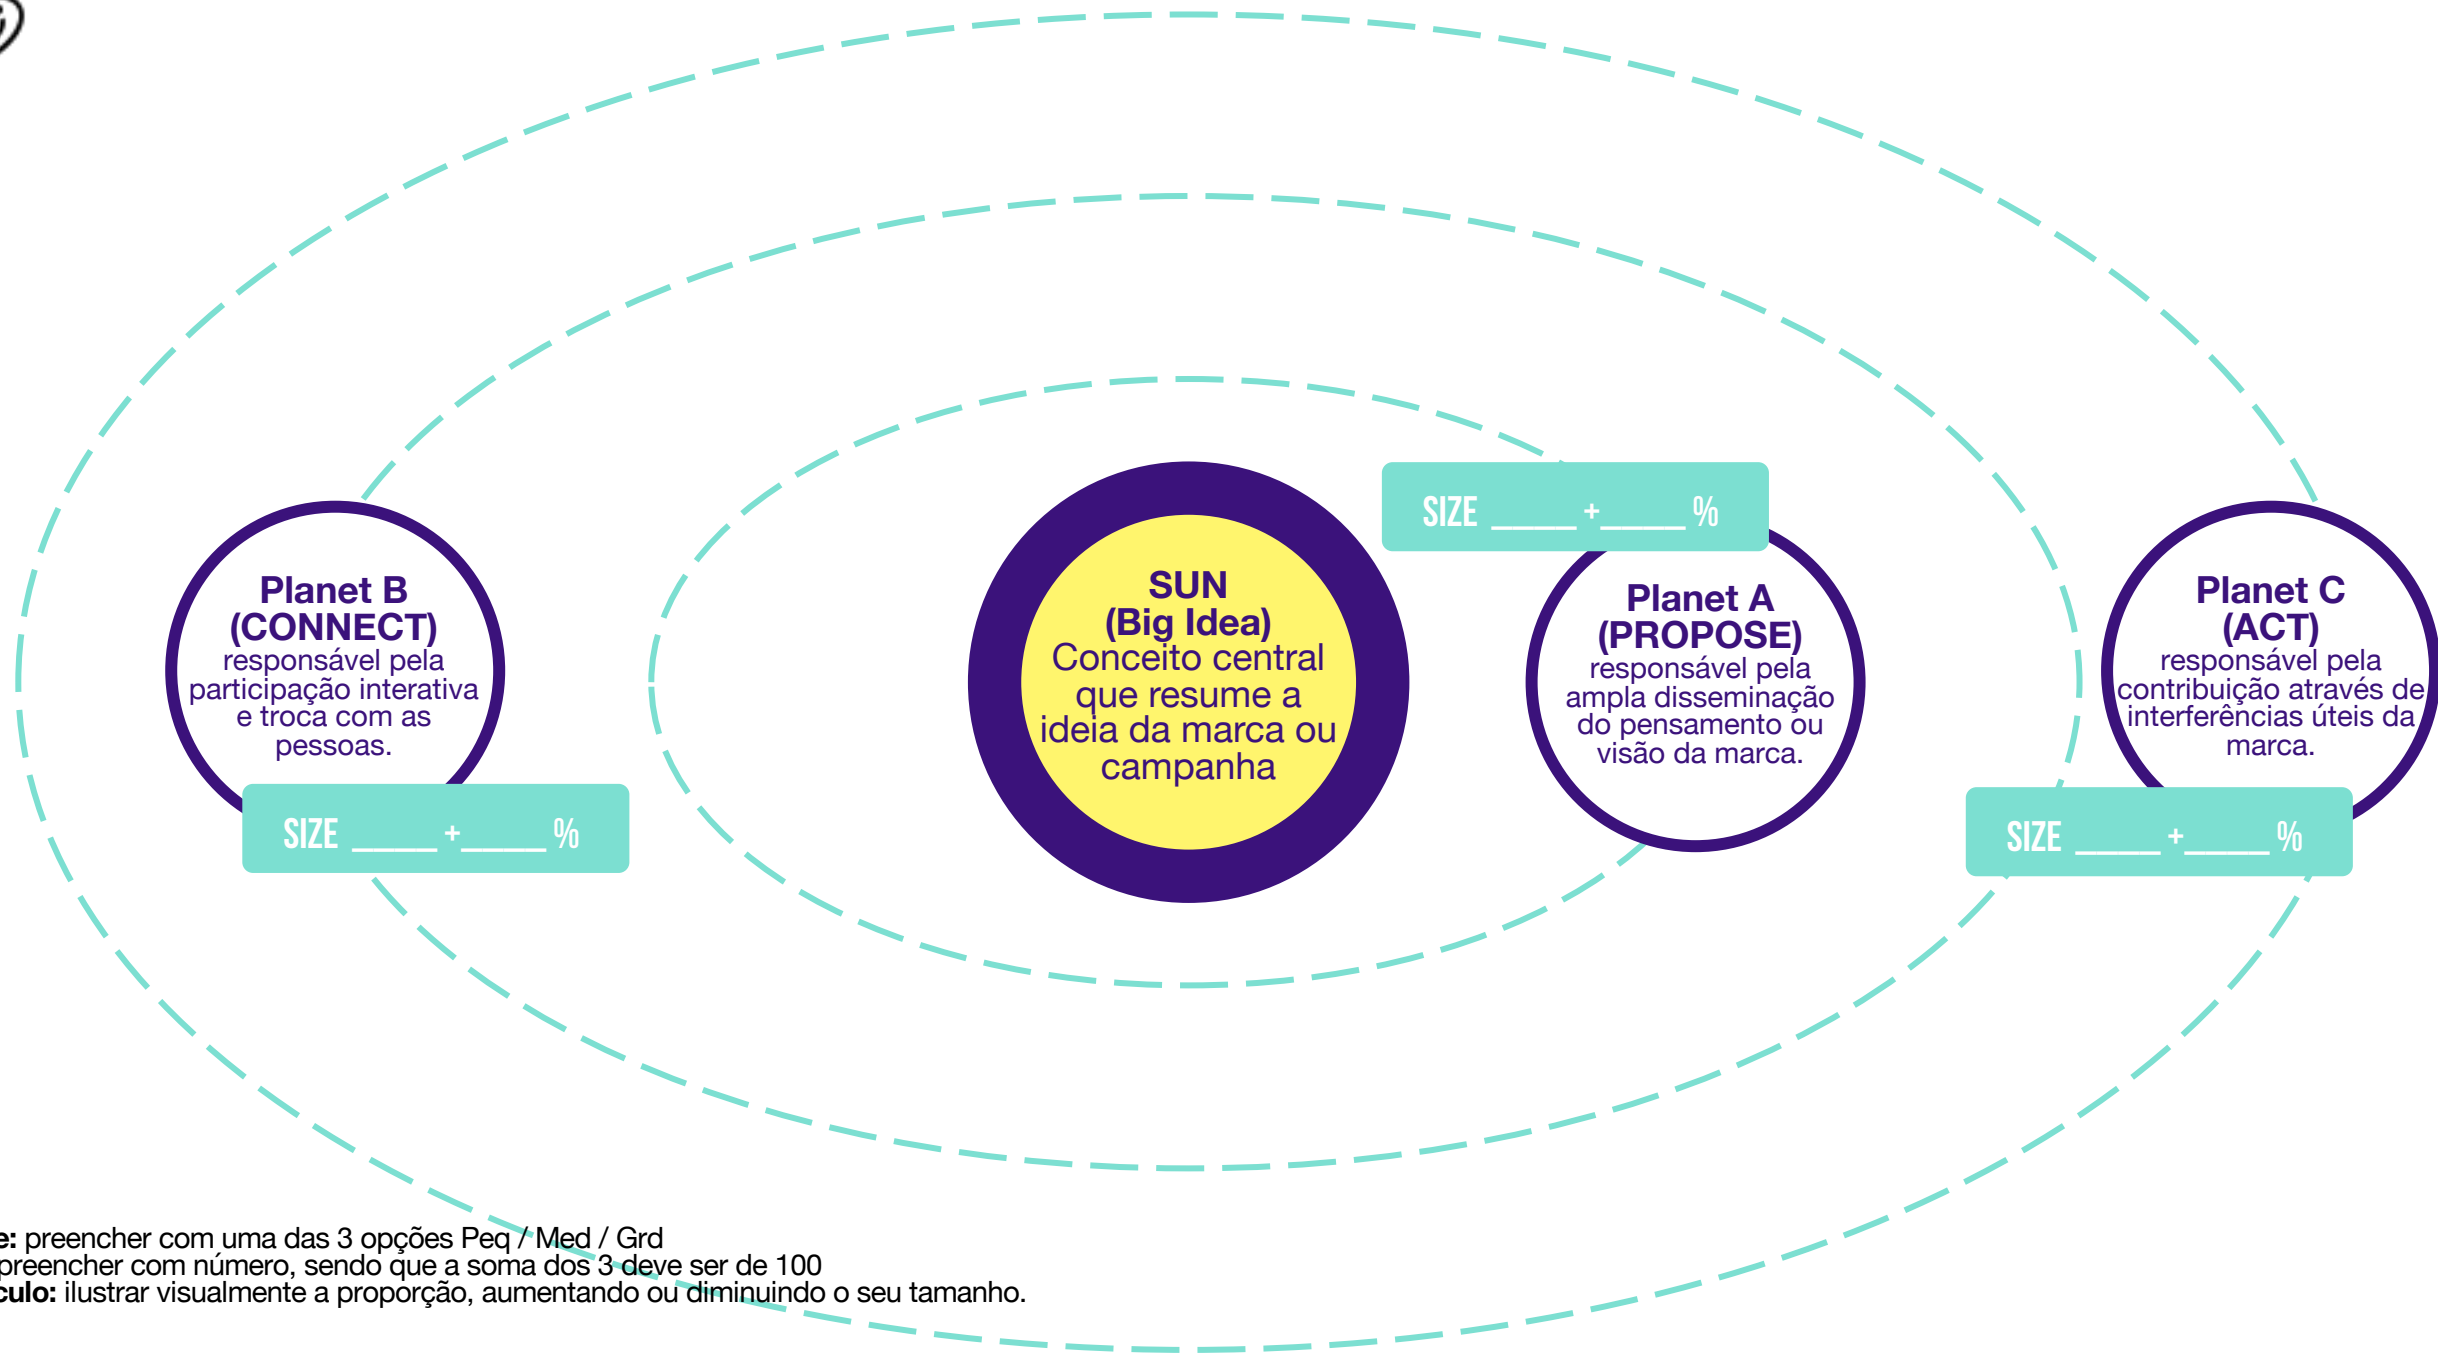

COMMS SYSTEM

Size: preencher com uma das 3 opções Peq / Med / Grd

%: preencher com número, sendo que a soma dos 3 deve ser de 100

Circulo: ilustrar visualmente a proporção, aumentando ou diminuindo o seu tamanho.

TAREFA(S)

TAREFA(S)

TAREFA(S)

**Planet B
(CONNECT)**

**SUN
(Big Idea)**

**Planet A
(PROPOSE)**

**Planet C
(ACT)**

CANAIS

CANAIS

CANAIS