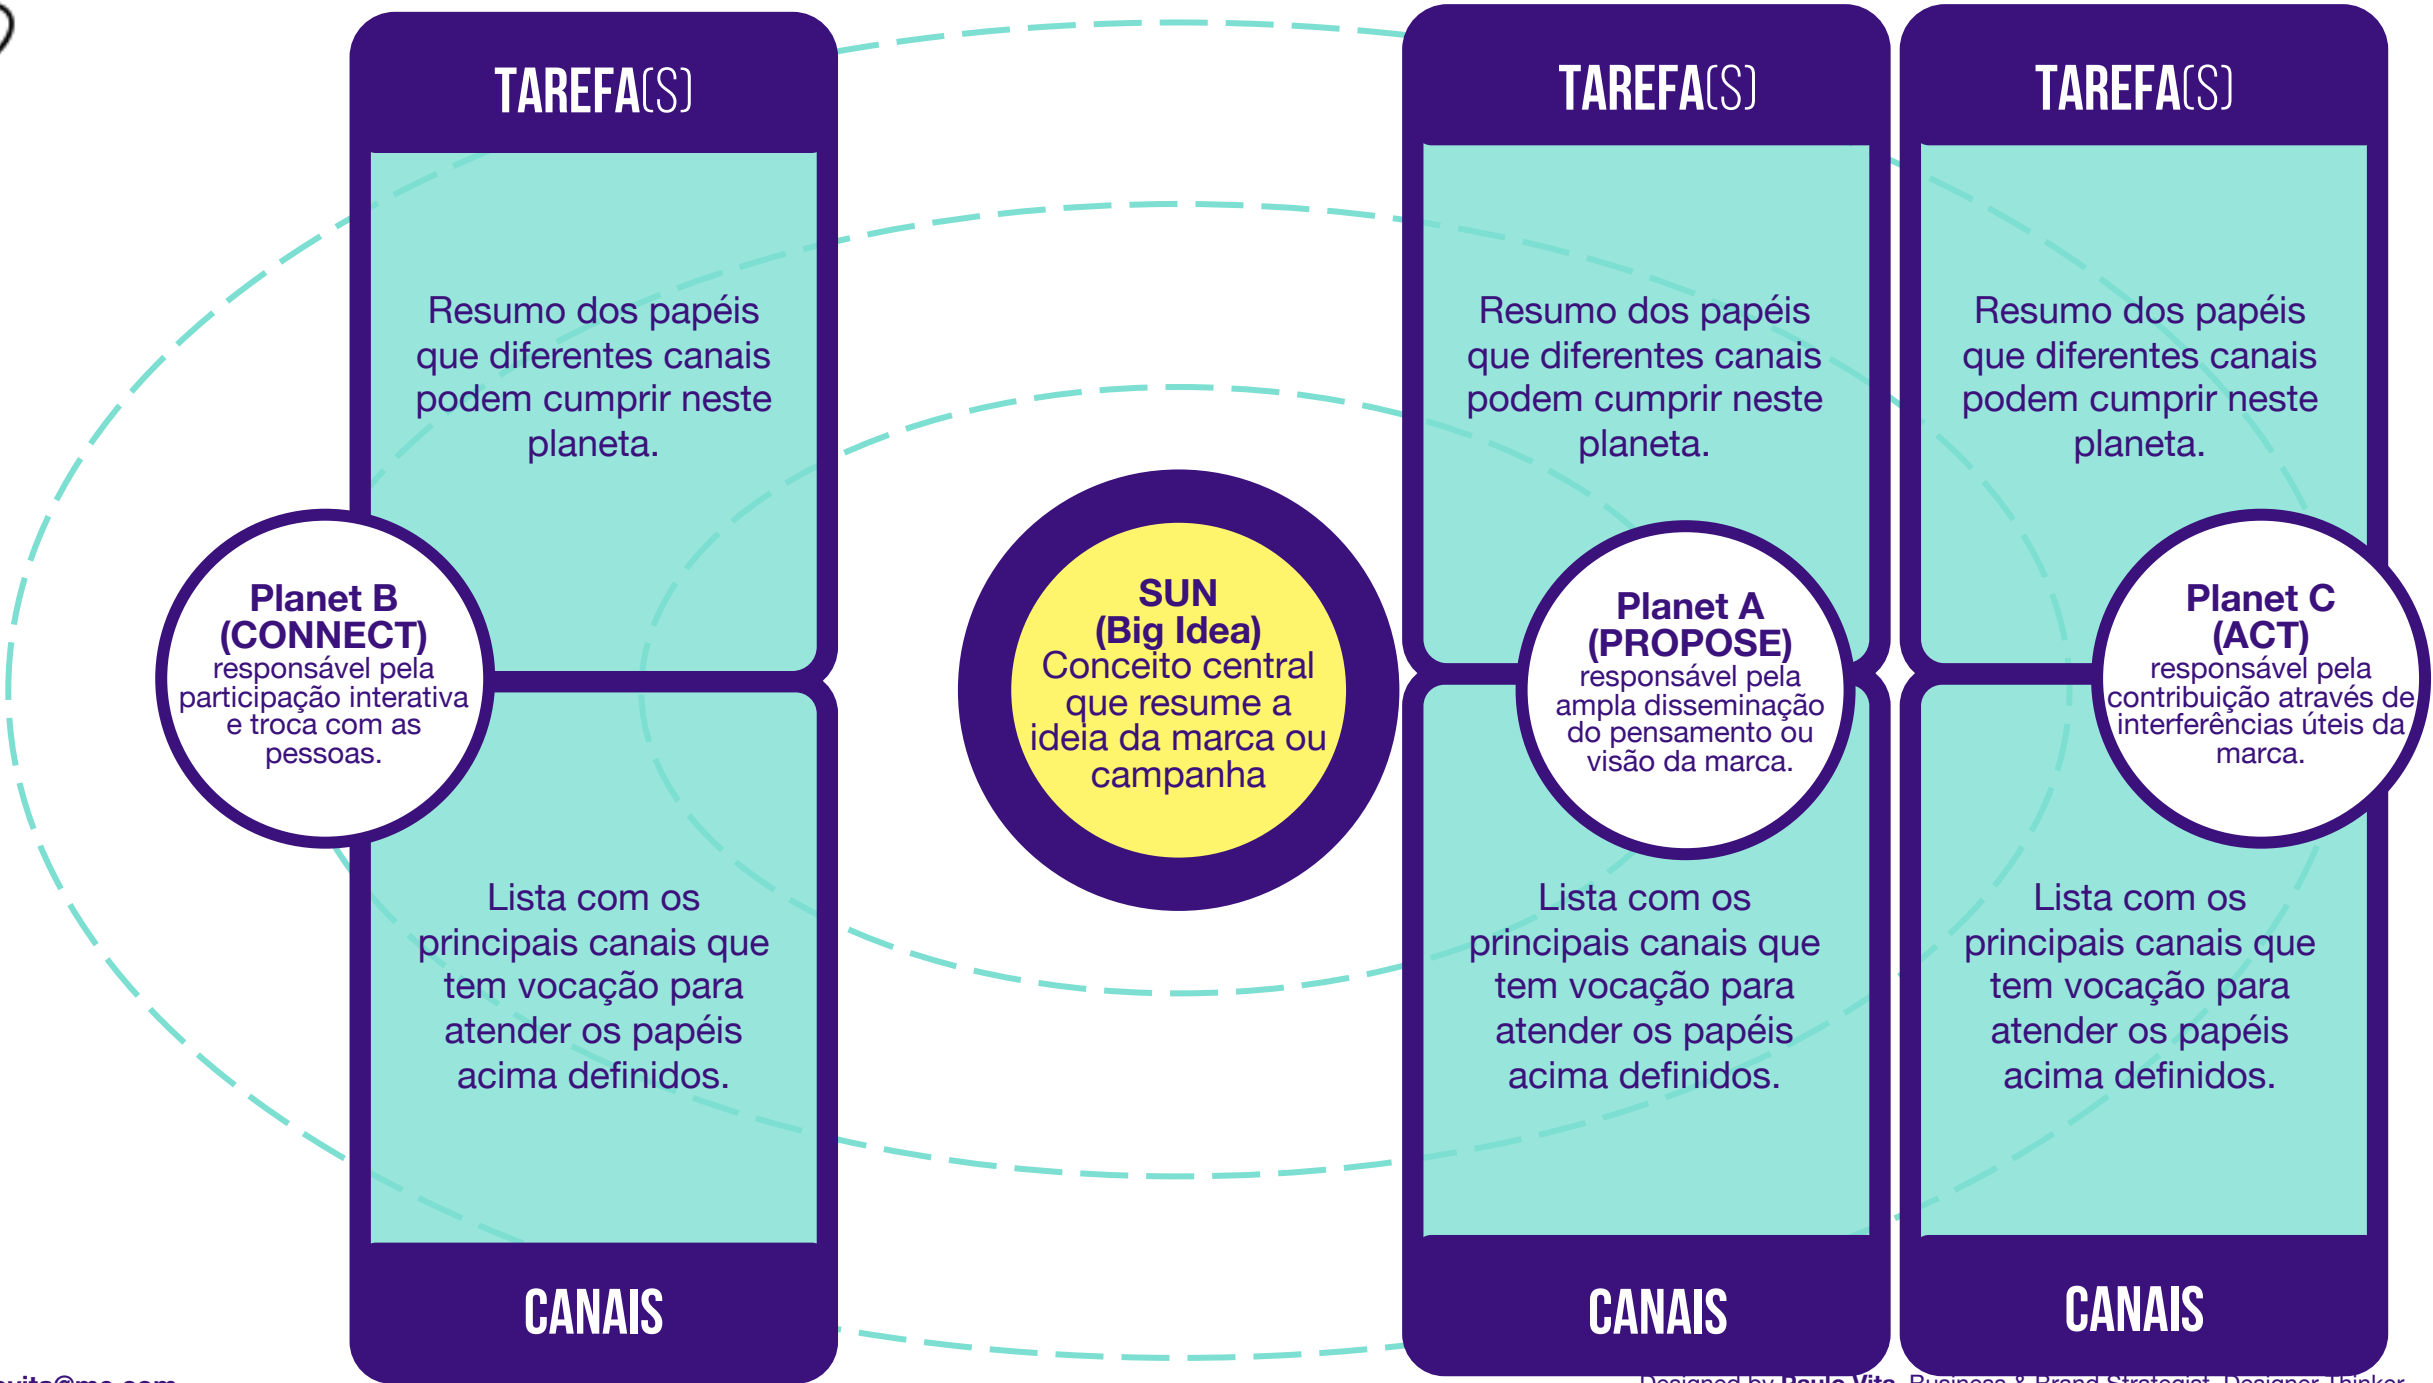

COMMS SYSTEM

Size: preencher com uma das 3 opções Peq / Med / Grd

%: preencher com número, sendo que a soma dos 3 deve ser de 100

Circulo: ilustrar visualmente a proporção, aumentando ou diminuindo o seu tamanho.

TAREFA(S)

TAREFA(S)

TAREFA(S)

**Planet B
(CONNECT)**

**SUN
(Big Idea)**

**Planet A
(PROPOSE)**

**Planet C
(ACT)**

CANAIS

CANAIS

CANAIS