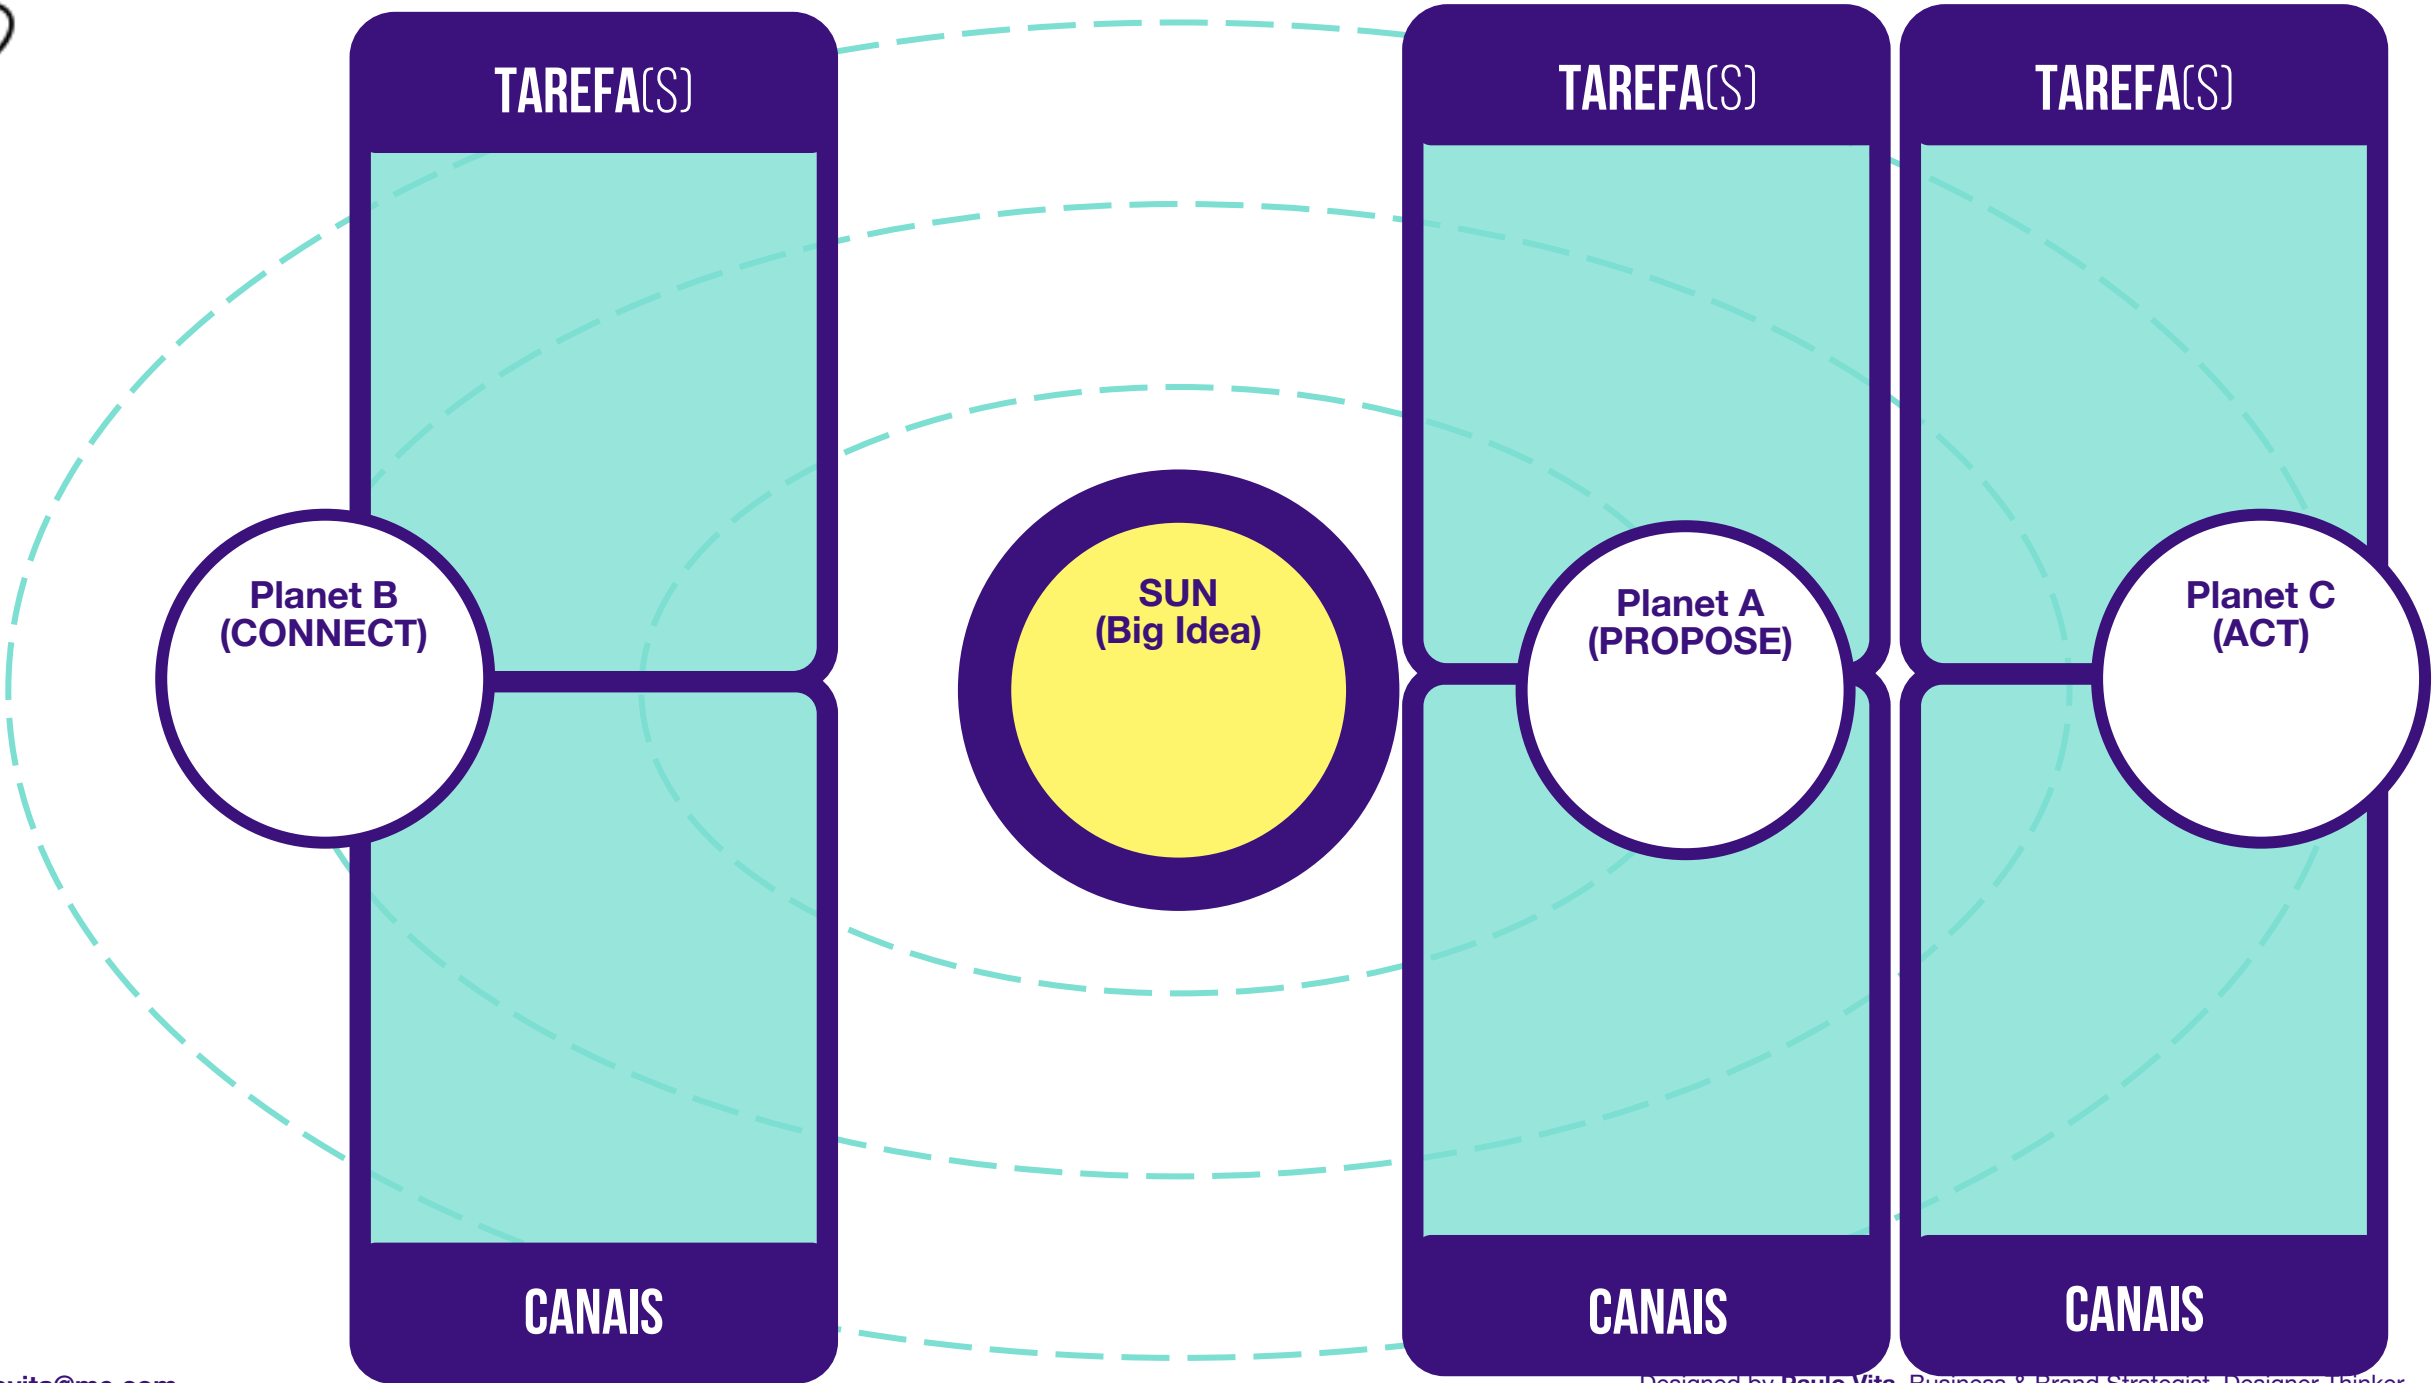

COMMS SYSTEM

Size: preencher com uma das 3 opções Peq / Med / Grd

%: preencher com número, sendo que a soma dos 3 deve ser de 100

Circulo: ilustrar visualmente a proporção, aumentando ou diminuindo o seu tamanho.

TAREFA(S)

TAREFA(S)

TAREFA(S)

**Planet B
(CONNECT)**

**SUN
(Big Idea)**

**Planet A
(PROPOSE)**

**Planet C
(ACT)**

CANAIS

CANAIS

CANAIS